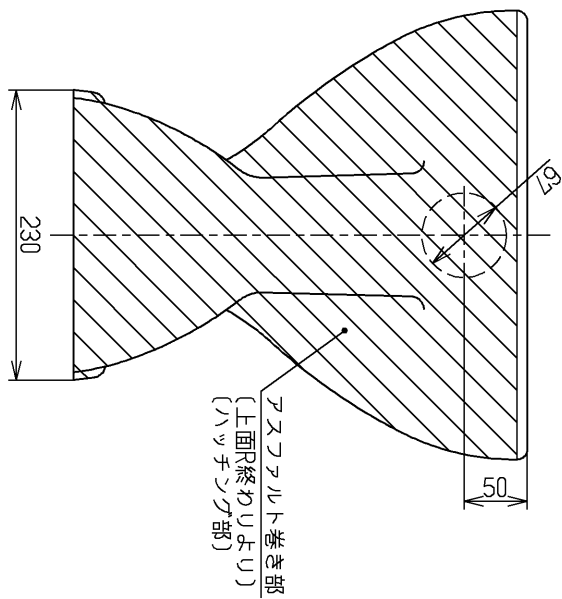

生産中止図面

2013/04

<付属品>
化粧キャップ × 2

<注記>
側面全体にプラスチックを巻いたもの。

※寸法は陶器寸法を表しています。
(プラスチック厚み：3mm)

			単位	名称
			mm	
製図	検図	日付	尺度	図番
渡邊(朱)	米	蛭田	13.06.05	
備考				
エロンゲートタイプ				