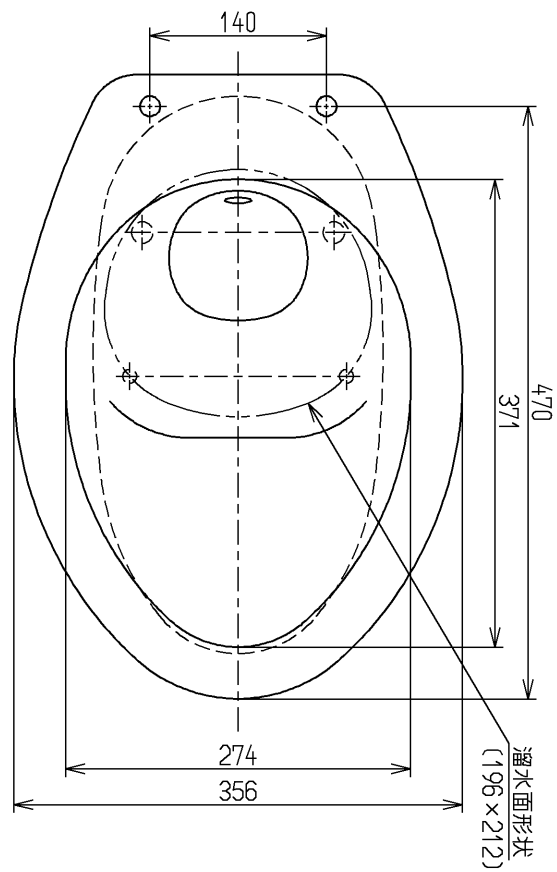

生産中止図面

2013/04

<付属品>
化粧キャップ × 2

<注記>
側面全体にプラスチックを巻いたもの。

※寸法は陶器寸法を表しています。
(プラスチック厚み：3mm)

			単位	名称
			mm	
製図	検図	日付	尺度	図番
渡邊(朱)	米	蛭田	13.06.05	
備考				
エロンゲートタイプ				