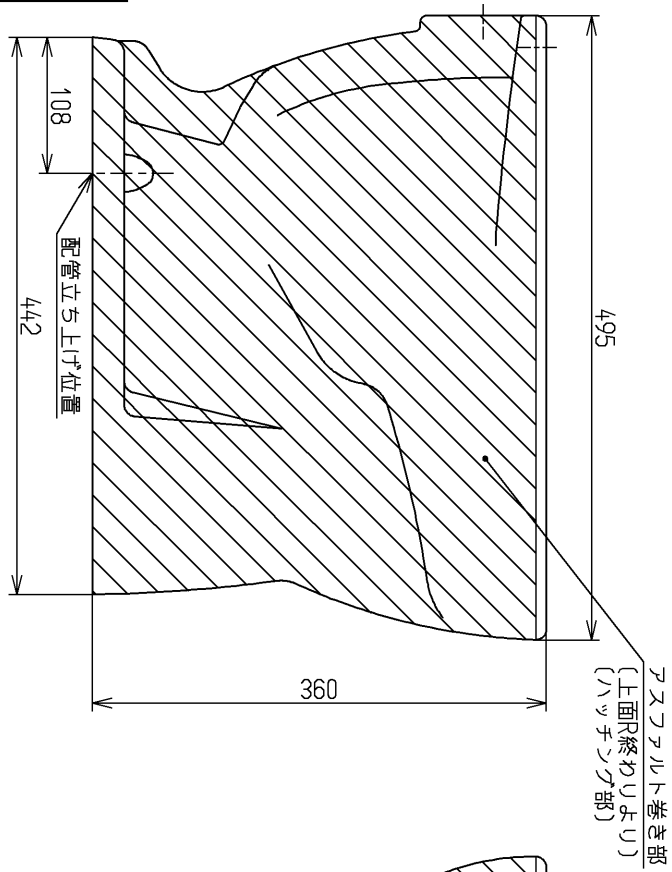

生産中止図面

2013/04

<付属品>
化粧キャップ × 2

<注記>
側面全体にプラスチックを巻いたもの。

※寸法は陶器寸法を表しています。
(プラスチック厚み：3mm)

			単位	名称
			mm	
製図	検図	日付	尺度	図番
渡邊(朱)	米	蛭田	13.06.05	
備考				
エロンゲートタイプ				